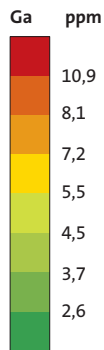

Morän
Till
<0,063 mm

Djup
Depth
ca 75 cm

Antal prov
Number of samples
2578

Betesmark
Grazing land
<2 mm

Djup
Depth
0–10 cm

Antal prov
Number of samples
179