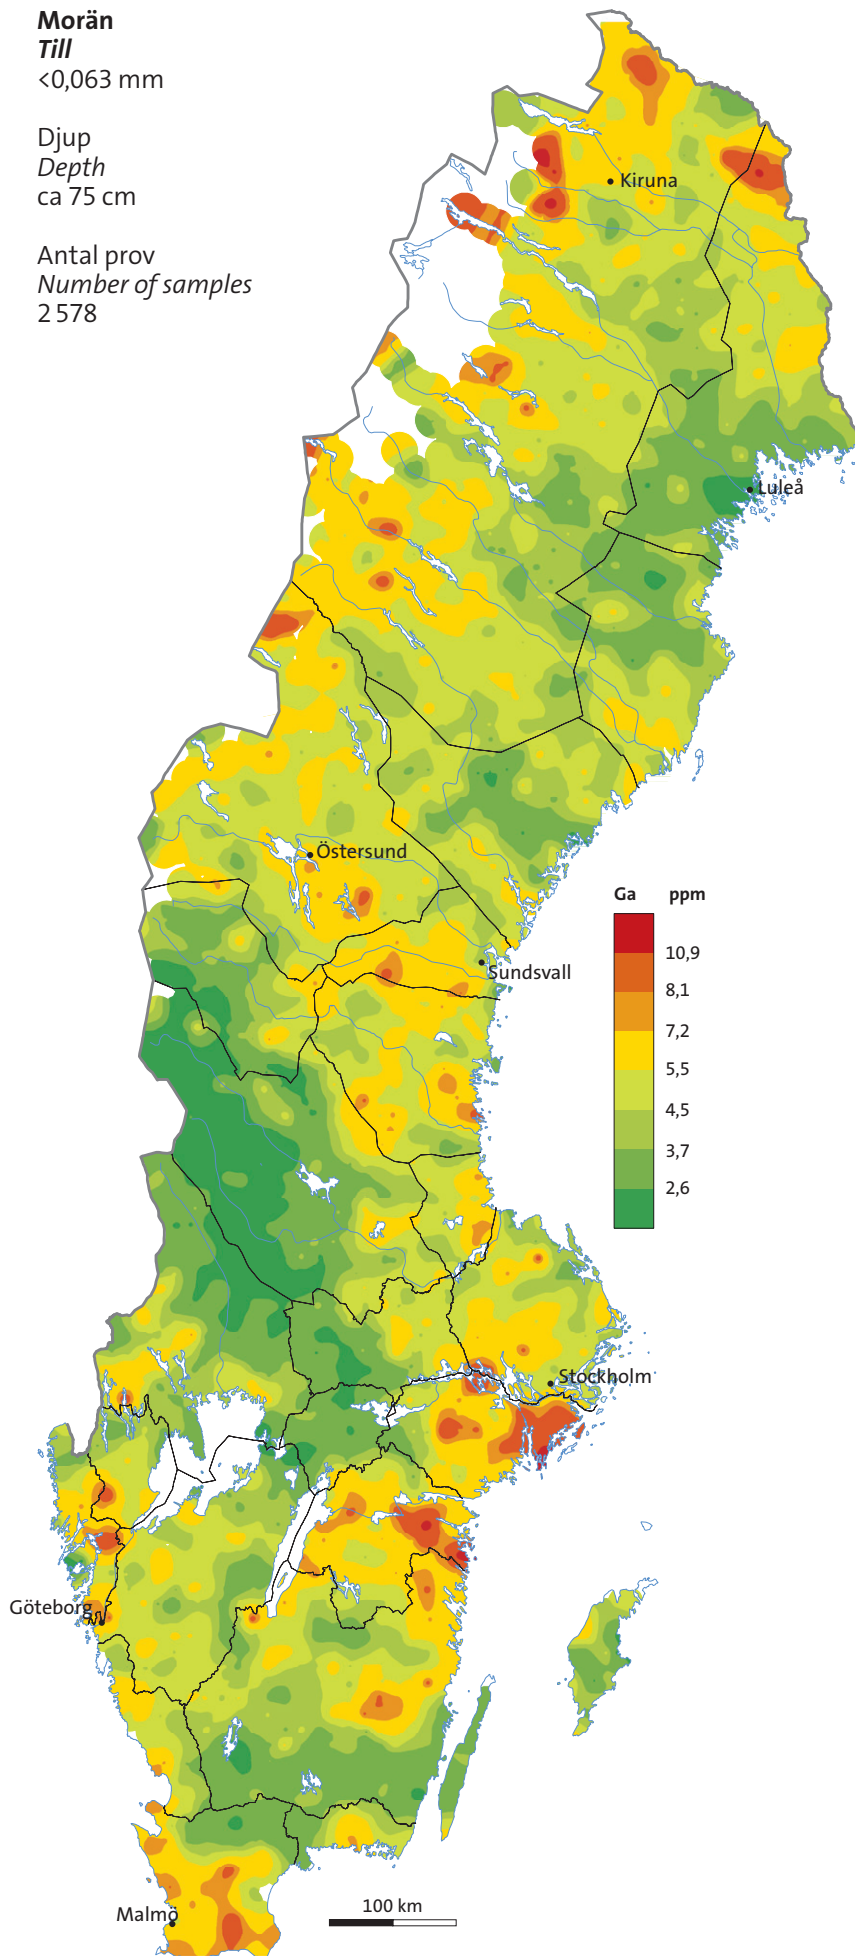

Morän
Till
<0,063 mm

Djup
Depth
ca 75 cm

Antal prov
Number of samples
2578

Betesmark
Grazing land
<2 mm

Djup
Depth
0–10 cm

Antal prov
Number of samples
179